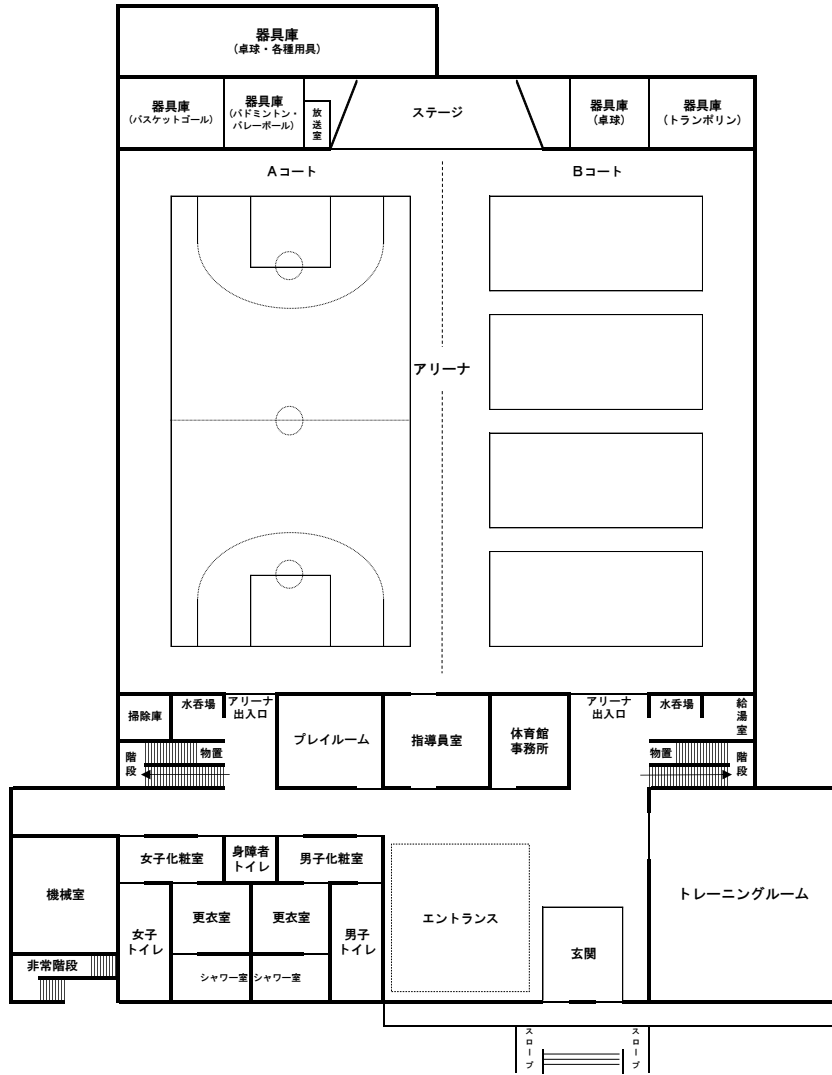

美深町民体育館 見取図

1階

2階